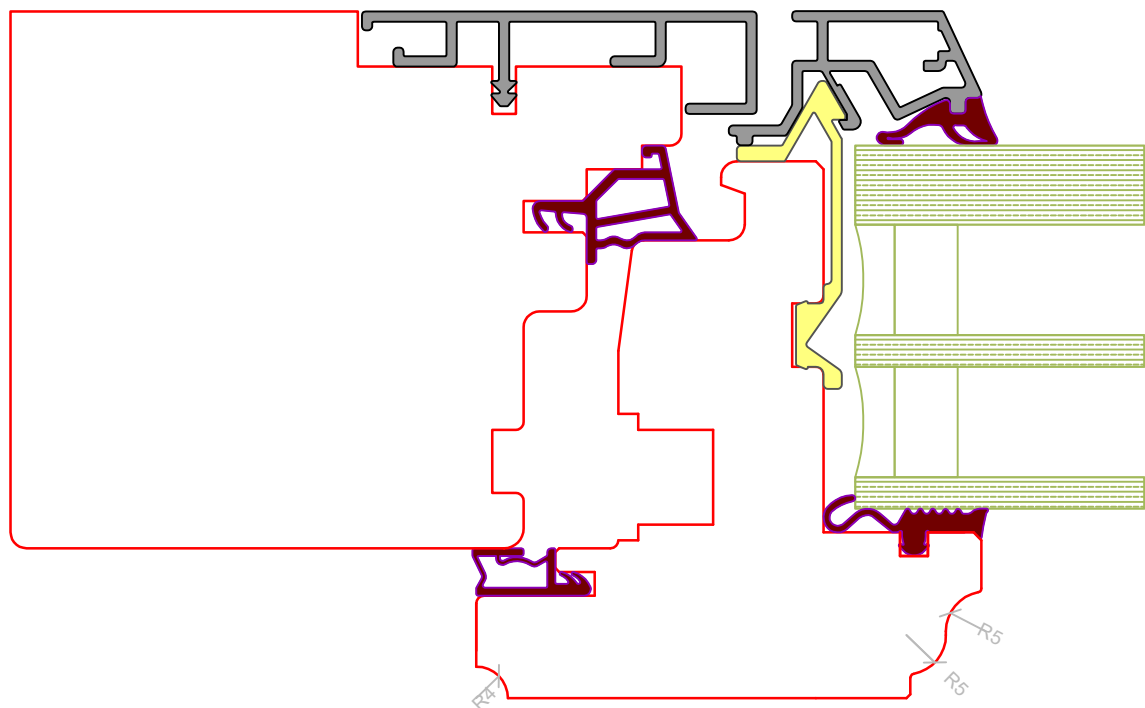

Flügel Innenprofil Rustik

Mit Flügel Ausssenprofil Hohlkehle 4 mm

Standardschnitt Glasstärke bzw. Wangentiefe können abweichen

FenLife Rustik 68_Pro

FORMAT:A4
Gez: tg

Flügel Innenprofil Rustik

Mst: 1:1
Z.Nr.: