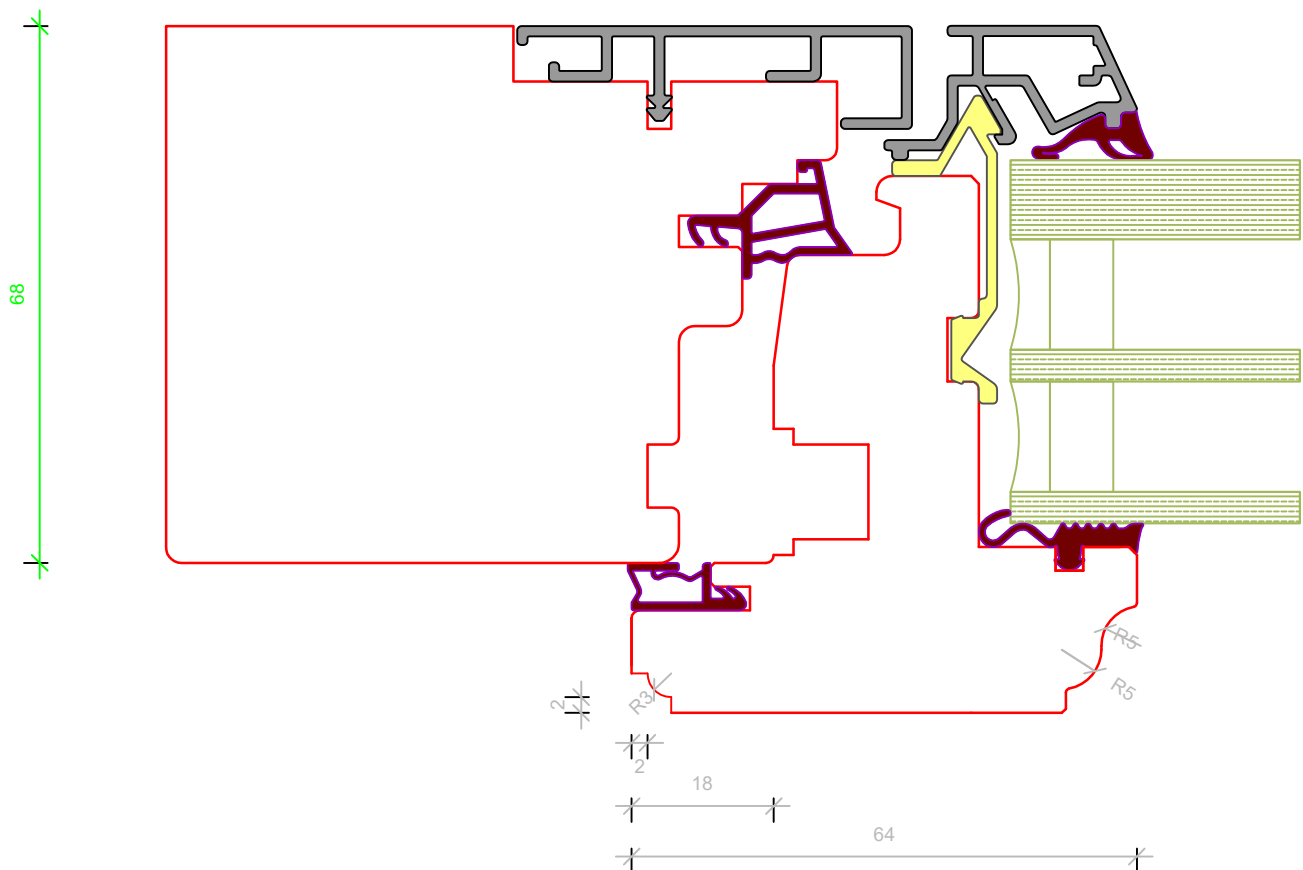

Flügel Innenprofil Rustik

Mit Flügel Ausssenprofil deutscher Stab

Standardschnitt Glasstärke bezw. Wangentiefe können abweichen

FenLife Rustik 68_Pro

FORMAT:A4
Gez: tg

Flügel Innenprofil Rustik

Mst: 1:1
Z.Nr.: